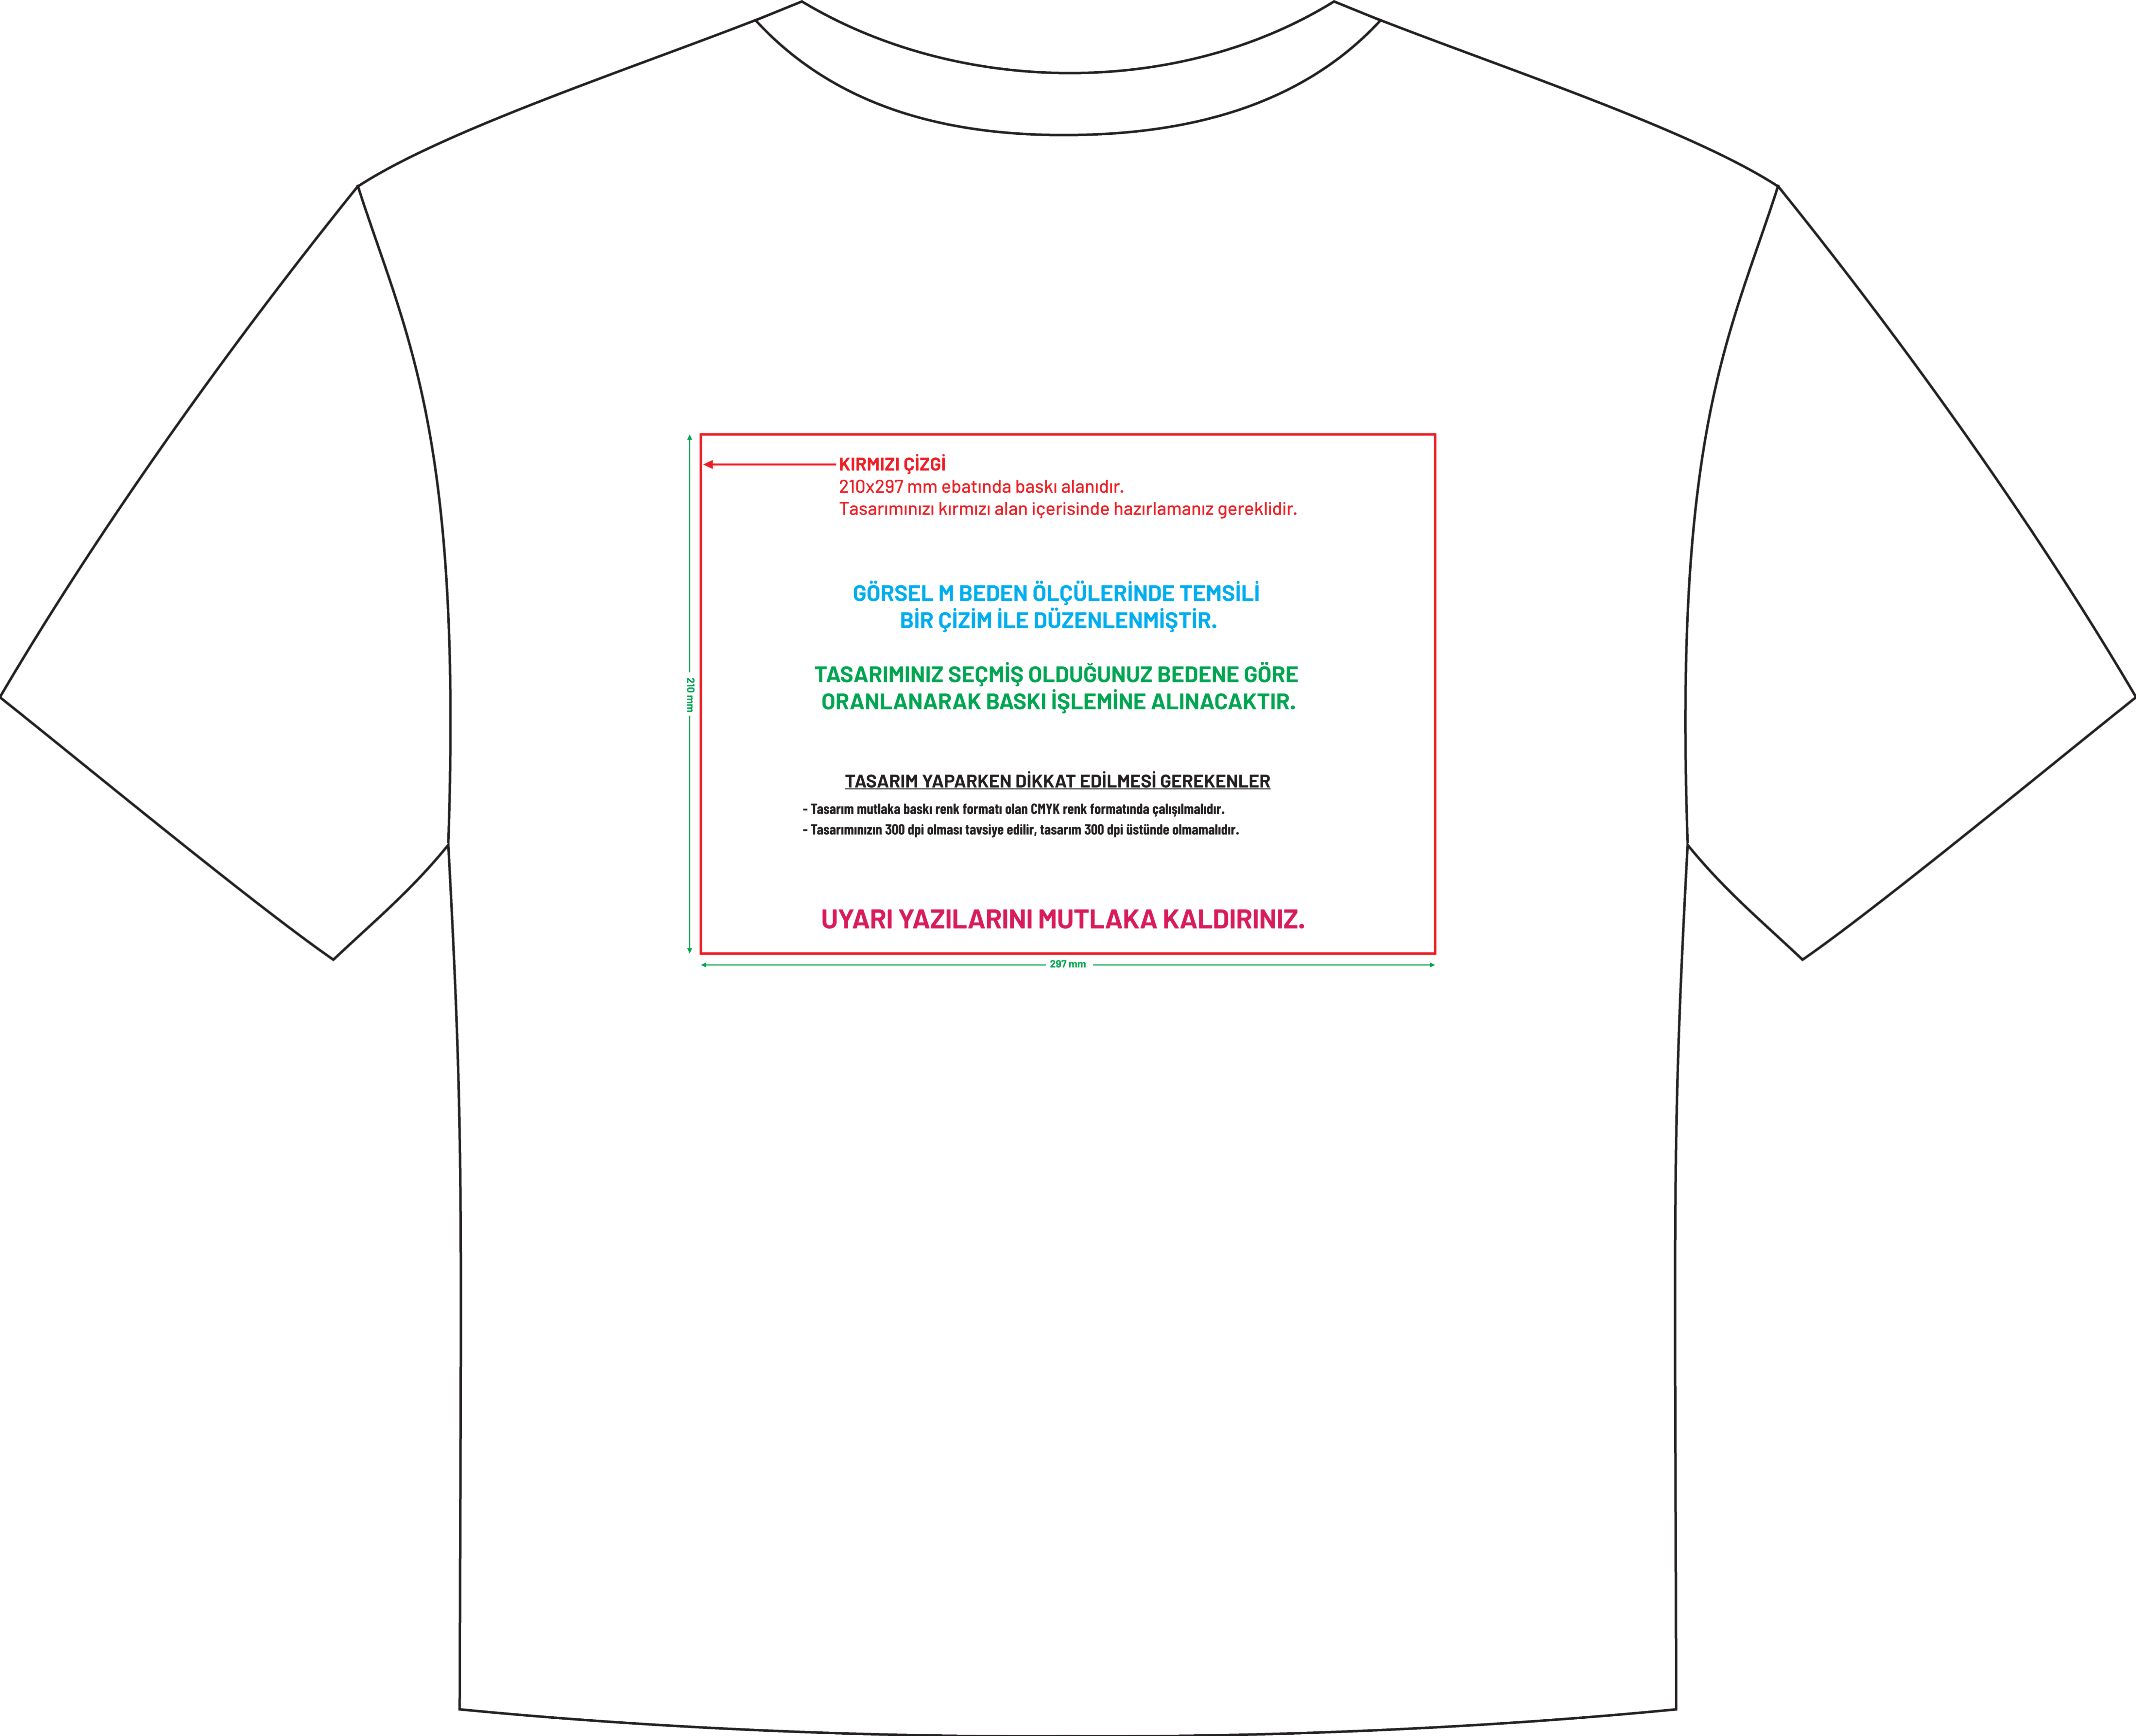

KIRMIZI ÇİZGİ

210x297 mm ebatında baskı alanıdır.
Tasarımınızı kırmızı alan içerisinde hazırlamanız gereklidir.

**GÖRSEL M BEDEN ÖLÇÜLERİNDE TEMSİLİ
BİR ÇİZİM İLE DÜZENLENMİŞTİR.**

**TASARIMINIZ SEÇMİŞ OLDUĞUNUZ BEDENE GÖRE
ORANLANARAK BASKI İŞLEMİNE ALINACAKTIR.**

TASARIM YAPARKEN DİKKAT EDİLMESİ GEREKENLER

- Tasarım mutlaka baskı renk formatı olan CMYK renk formatında çalışılmalıdır.
- Tasarımınızın 300 dpi olması tavsiye edilir, tasarım 300 dpi üstünde olmamalıdır.

UYARI YAZILARINI MUTLAKA KALDIRINIZ.

210 mm

297 mm